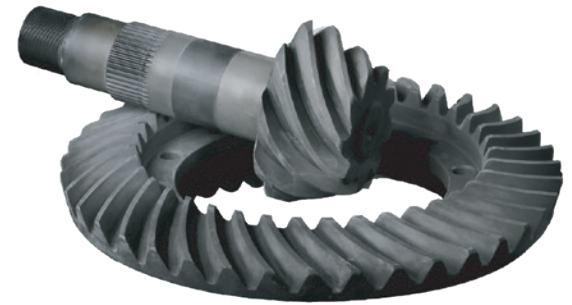

- Precio competitivo
- Alta calidad
- Garantía de 1 año
- Diseñado con estándares de la industria
- Soporte al 100% de la red Meritor*

Modelo de Eje Motriz	Código Original	Posición	Relación	Código Mach™
Meritor® 160	A398845	Trasera	3.91	M10A398845
	A398781	Delantera	4.1	M10A398781
	A398865	Trasera	4.1	M10A398865
	A398801	Delantera	4.3	M10A398801
	A398885	Trasera	4.3	M10A398885
	A398821	Delantera	4.56	M10A398821
	A398905	Trasera	4.56	M10A398905
	A400245	Trasera	4.89	M10A400245
	A401045	Trasera	5.38	M10A401045
A401105	Trasera	6.14	M10A401105	
Meritor® 145	B417161	Trasera	2.64	M10B417161
	B417181	Delantera	2.64	M10B417181
	A411041	Delantera	2.93	M10A411041
	A415101	Delantera	3.21	M10A415101
	B422141	Delantera	3.36	M10B422141
	B411641	Trasera	3.42	M10B411641
	B422161	Delantera	3.55	M10B422161
	B415121	Delantera	3.58	M10B415121
	B415141	Delantera	3.73	M10B415141
	B416781	Delantera	3.9	M10B416781
	B416841	Trasera	3.9	M10B416841
	B416801	Delantera	4.11	M10B416801
	B416861	Trasera	4.11	M10B416861
	B412781	Delantera	4.33	M10B412781
	B412821	Delantera	4.88	M10B412821
	B412741	Trasera	5.29	M10B412741
	B412841	Delantera	5.29	M10B412841
	B414561	Trasera	5.86	M10B414561
B414661	Delantera	5.86	M10B414661	
A414581	Trasera	6.14	M10A414581	
Dana/Spicer® R344, 404, 405, 454	513373	Trasera	3.08	M12513373
	513372	Trasera	3.25	M12513372
	513385	Delantera	3.25	M12513385
	513384	Delantera	3.36	M12513384
	513371	Trasera	3.36	M12513371
	513370	Trasera	3.55	M12513370
	513383	Delantera	3.55	M12513383
	513369	Trasera	3.7	M12513369
	513382	Delantera	3.7	M12513382
	513368	Trasera	3.9	M12513368
	513381	Delantera	3.9	M12513381
	513367	Trasera	4.11	M12513367
	513380	Delantera	4.11	M12513380
	513366	Trasera	4.33	M12513366
	513379	Delantera	4.33	M12513379
	513365	Trasera	4.63	M12513365
	513378	Delantera	4.63	M12513378
	513364	Trasera	4.88	M12513364
	513363	Trasera	5.29	M12513363
	513376	Delantera	5.29	M12513376
	513362	Trasera	5.57	M12513362
	513375	Delantera	5.57	M12513375
513361	Trasera	6.17	M12513361	
513374	Delantera	6.17	M12513374	